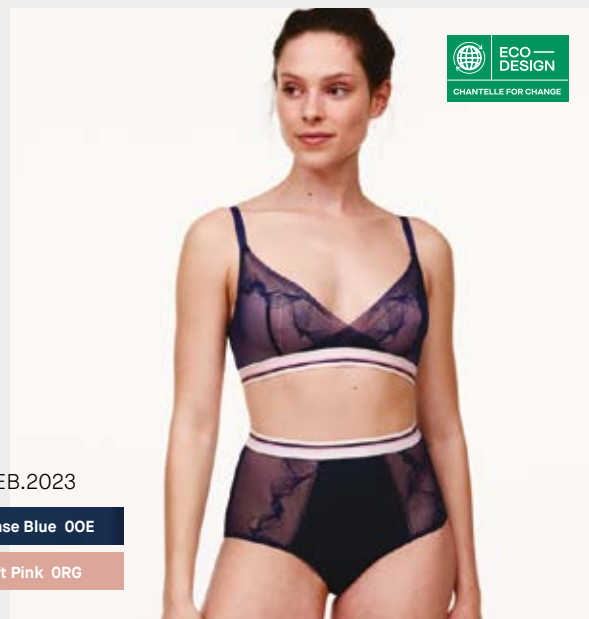

FEB.2023

Intense Blue 00E

Soft Pink 0RG

P47J10 - Half-Cup Bra

B C D E 70 - 85 / 32 - 38
F 70 - 80 / 32 - 36

P41L10 - Half Cup Bra

B C D E 70 - 85 / 32 - 38
F 70 - 80 / 32 - 36

P47J50 - Wirefree Triangle T-Shirt Bra
Wireless